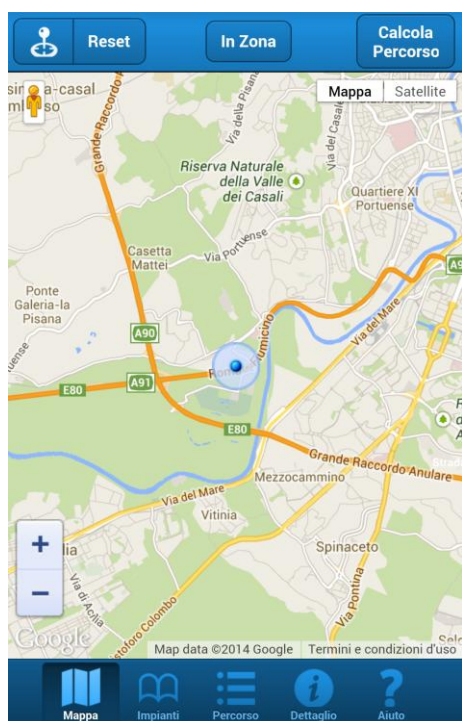

## COME SI USA L'APP OSSERVAPREZZI CARBURANTI

L'applicazione OsservaPrezzi Carburanti ti permette di trovare i punti di distribuzione carburanti più comodi e convenienti per i tuoi rifornimenti.

Le informazioni sui prezzi e sui servizi sono comunicate direttamente dai gestori degli impianti al Ministero dello Sviluppo Economico secondo quanto previsto dall'articolo 51 della legge n. 99 del 2009. Le informazioni di geolocalizzazione (coordinate geografiche) vengono comunicate dal gestore su base volontaria e potrebbero non essere precise.

← Azioni

← Area Visualizzazione

← Visualizza

### Azioni

**In Zona:** trova i distributori del carburante che hai selezionato in un raggio di 5 Km intorno alla tua posizione (rilevata tramite il segnale GPS: ricordati di attivarlo!);

**Calcola percorso:** trova i distributori del carburante che hai selezionato nelle adiacenze del percorso che hai programmato. Fornisci a GoogleMap indicazioni precise (Partenza e Arrivo) per un miglior calcolo del percorso;

**Percorso:** mostra le tappe del percorso nel caso in cui sia stata effettuata la ricerca dei distributori su un percorso

**Dettaglio:** mostra la scheda di dettaglio dell'area di servizio che hai selezionato tra i risultati della ricerca. Per tornare a vedere tutti i risultati seleziona nuovamente Mappa